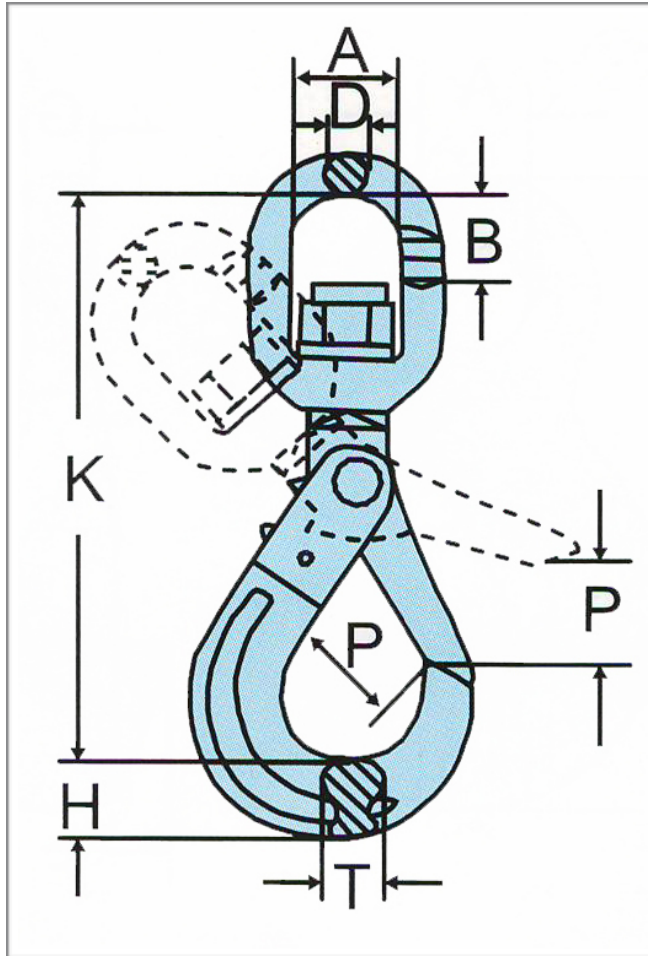

CLEVIS SWIVEL SELF LOCKING HOOK-326

Working Load Limit	For GR8 Chain	Dimension (mm)							N.W
		K	P	B	A	D	T	H	
Ton	mm								Kg
1.20	6	150	28	23	33	11	15	20	0.71
2.0	7.8	185	34	27	34	13	19	24	1.30
3.2	10	217	45	35	42	16	23	30	2.10
5.4	13	268	54	41	48	21	27	40	4.60
8.2	16	330	62	54	61	22	37	49	7.10
12.5	18.20	365	108	70	72	24	45	57	12.00