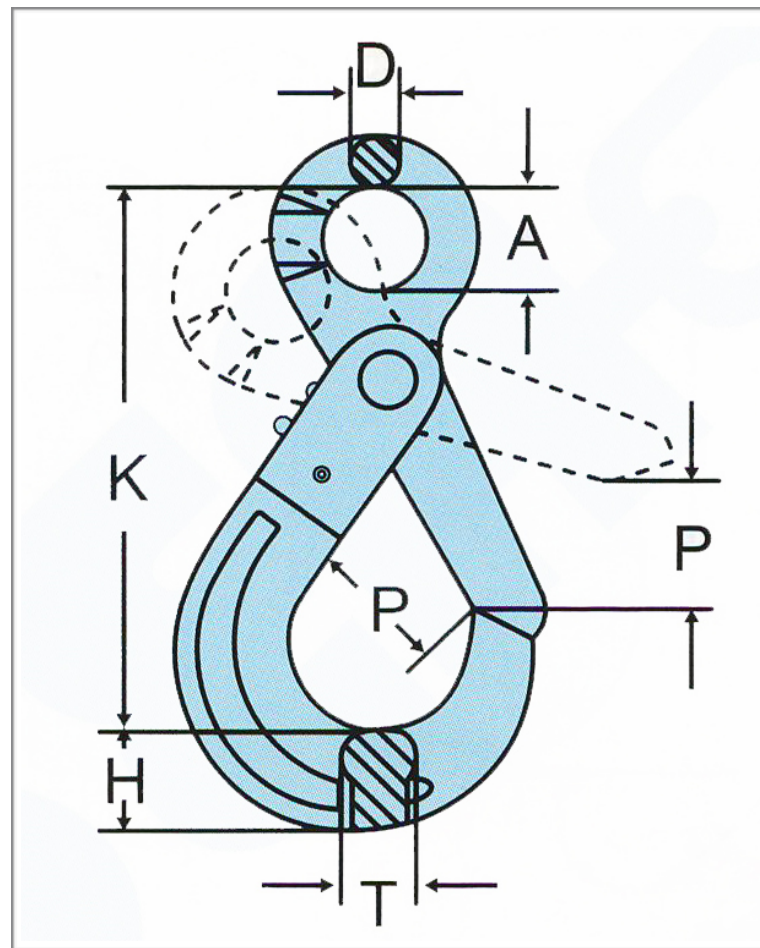

EYE SELF LOCKING HOOK-316

Working Load Limit	For GR8 Chain	Dimension (mm)						N.W
		Ton	mm	K	P	A	D	
1.2	6	110	28	22	10	15	19	0.46
2.0	7.8	134	34	25	12	19	24	0.75
3.2	10	170	45	32	13	24	31	1.5
5.4	13	206	54	40	17	27	40	2.80
8.2	16	249	63	56	22	36	53	5.80
12.5	18.20	273	81	64	24	47	55	7.80
15.0	22	320	82	70	25	48	64	14.00